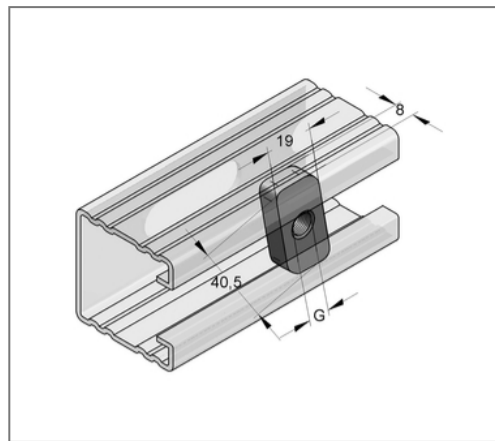

## ■ Gewindeplatte M8 40x22 gvz

### Produktdetails

max. zul. Last	siehe Nutzlasttabelle kN
Breite	19 mm
Gewinde	M8
Länge	40,5 mm
Abmessung	40x22 mm
Profiltyp	45
Stärke Material	8 mm
Form	einschwenkbar
Plattentyp	40x22
Breite Schiene	45 mm