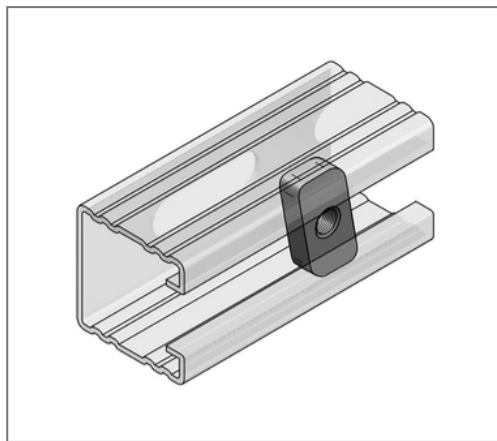

## ■ Gewindeplatte M8 40x22 gvz

### Technische Daten

Material	Stahl
Materialname	S235
Oberfläche	galvanisch verzinkt

### Produktdetails

max. zul. Last	siehe Nutzlasttabelle kN
Breite	19 mm
Gewinde	M8
Länge	40,5 mm
Abmessung	40x22 mm
Profiltyp	45
Stärke Material	8 mm
Form	einschwenkbar
Plattentyp	40x22
Breite Schiene	45 mm